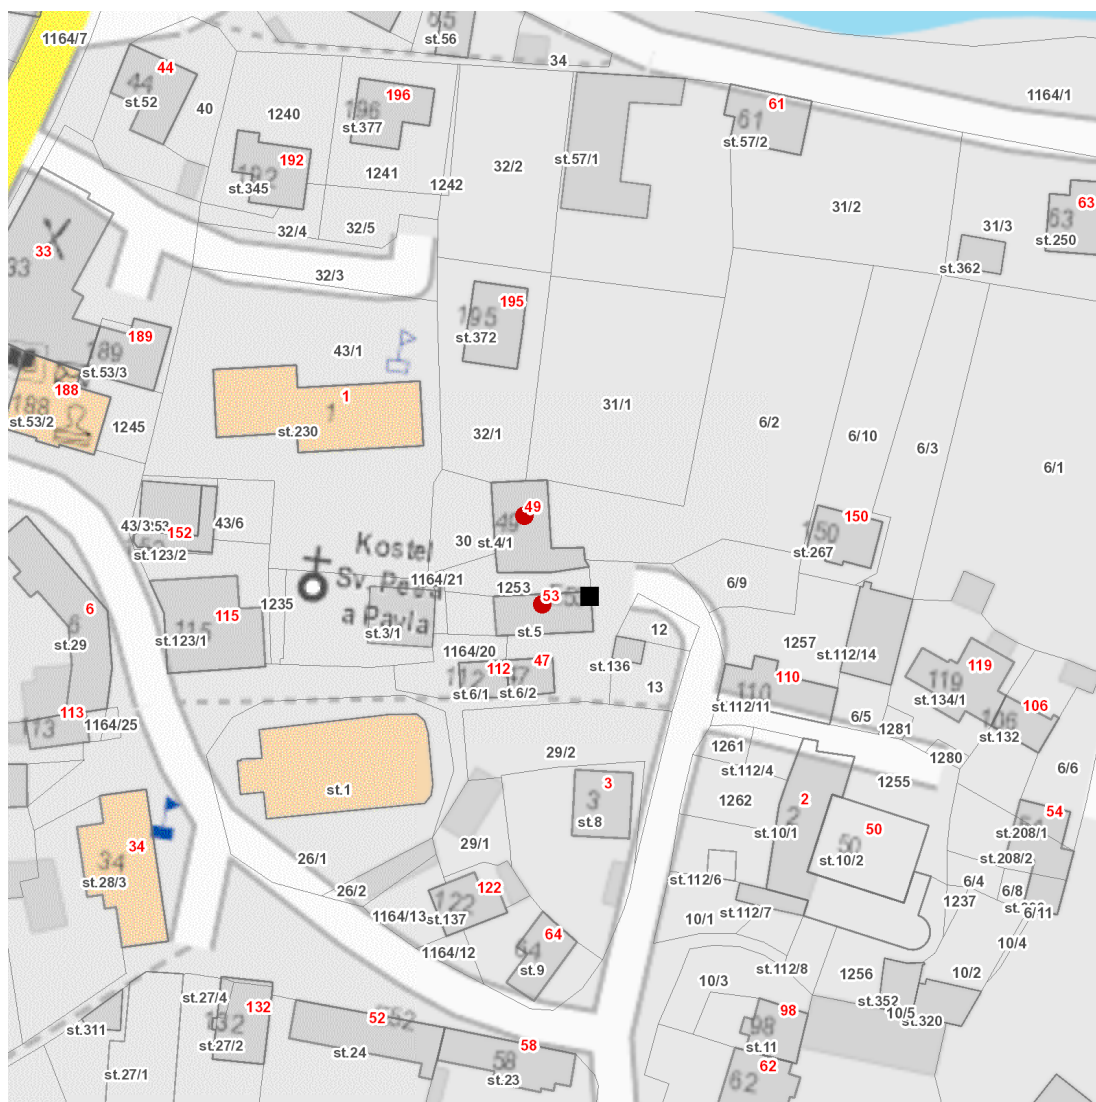

dne **31. 10. 2024** od **8:00** do **9:00** hodin

Plánovaná odstávka zahrnuje tyto lokality:**Dolany (okres Klatovy)**

č. p. 49

č. ev. 53

UPOZORNĚNÍ

Dotčené zařízení distribuční soustavy je nutné i v době odstávky považovat za zařízení pod napětím, a proto vás žádáme o dodržení všech zásad bezpečnosti a provedení opatření potřebných k zamezení případných škod na zdraví a majetku. | Provozovatelé výroben elektřiny jsou povinni zajistit přerušování dodávky elektřiny z výroby do vypnutého úseku distribuční soustavy.

dne 31. 10. 2024 od 8:00 do 9:00 hodin**Orientační mapový podklad odstávkou dotčených lokalit****VYSVĚTLIVKY**

- – adresy dotčené odstávkou elektřiny
- – místa připojení k elektrické síti dotčená odstávkou

INFORMACE ZASLÁNA

IDDS: agib6sp (Obec Dolany)