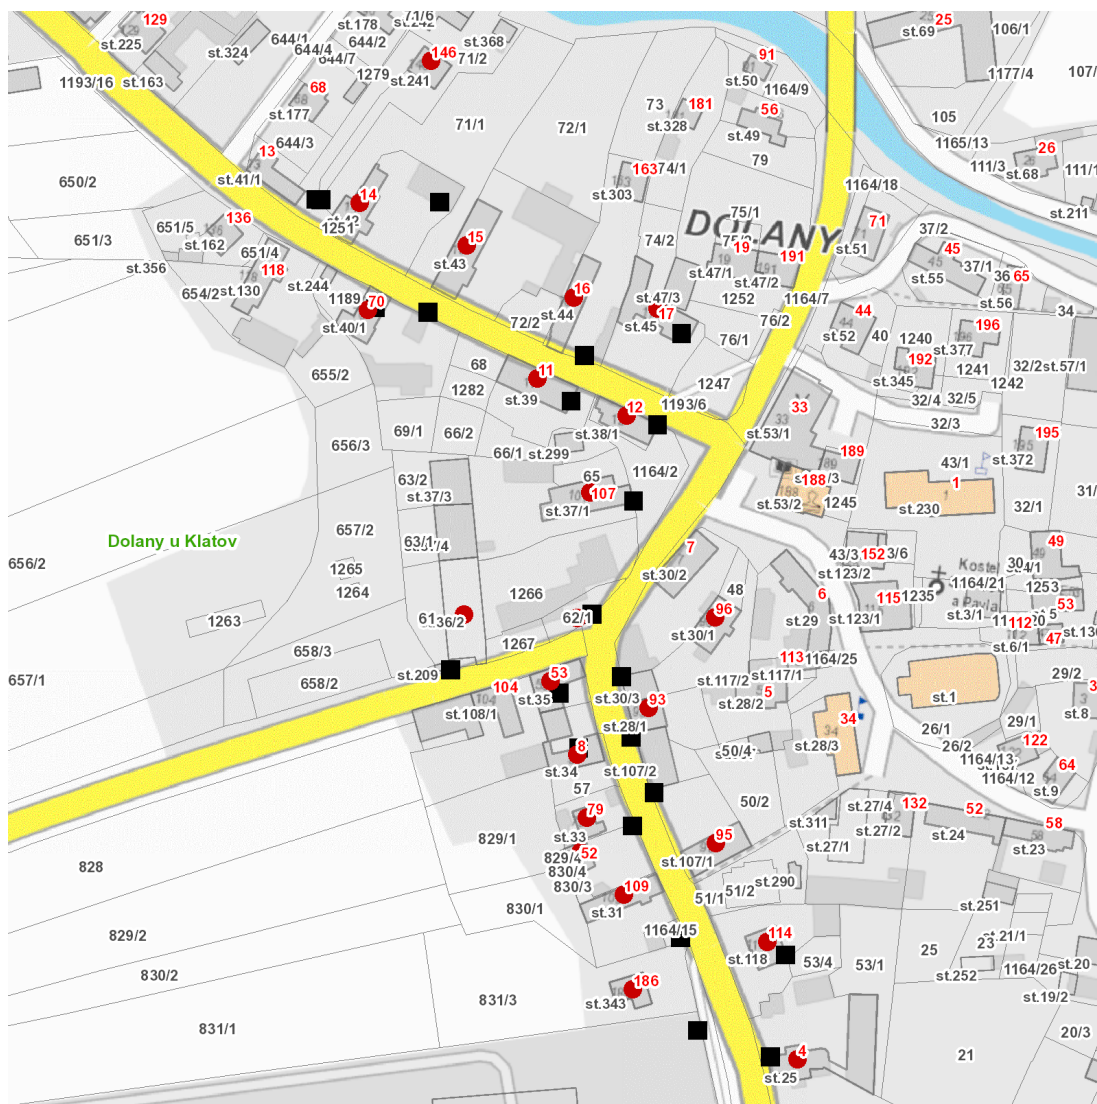

dne **6. 11. 2024** od **9:00** do **11:30** hodin

Plánovaná odstávka zahrnuje tyto lokality:**Dolany (okres Klatovy)**

č. p. 4, 8, 11, 12, 14, 15, 16, 17, 52, 53, 70, 79, 93, 95, 96, 107, 109, 114, 146, 186

kat. území **Dolany u Klatov** (kód **628344**): parcelní č. 36/2, 62/1

UPOZORNĚNÍ

Dotčené zařízení distribuční soustavy je nutné i v době odstávky považovat za zařízení pod napětím, a proto vás žádáme o dodržení všech zásad bezpečnosti a provedení opatření potřebných k zamezení případných škod na zdraví a majetku. | Provozovatelé výroben elektřiny jsou povinni zajistit přerušeni dodávky elektřiny z výroby do vypnutého úseku distribuční soustavy.

dne **6. 11. 2024** od **9:00** do **11:30** hodin

Orientační mapový podklad odstávkou dotčených lokalit

VYSVĚTLIVKY

- – adresy dotčené odstávkou elektřiny
- – místa připojení k elektrické síti dotčená odstávkou

INFORMACE ZASLÁNA

IDDS: agib6sp (Obec Dolany)